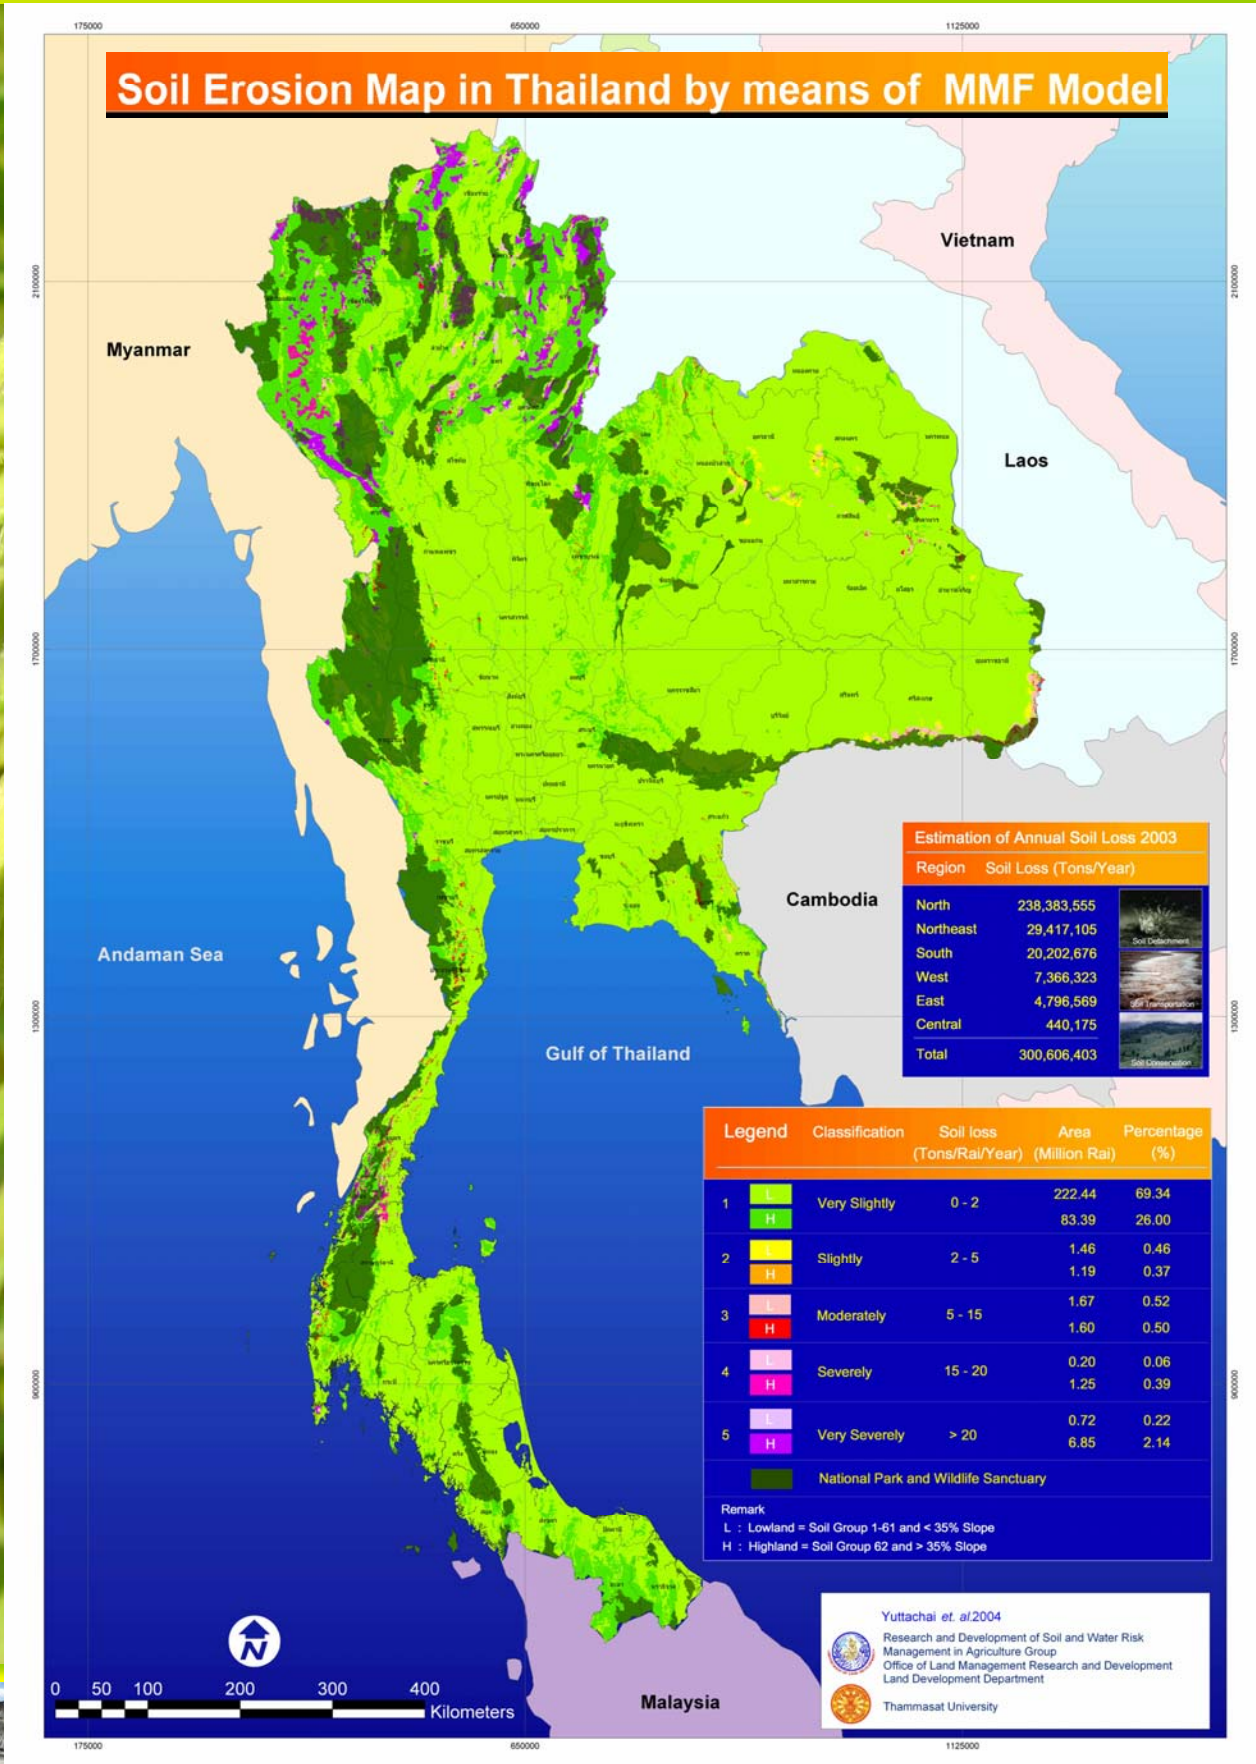

“ด้วยพระบารมี ปิ่นฟูปฐพีไทย”

กรมพัฒนาที่ดิน กระทรวงเกษตรและสหกรณ์

กรมพัฒนาที่ดิน กระทรวงเกษตรและสหกรณ์

2003/61 ถนนพหลโยธิน แขวงลาดยาว เขตจตุจักร กรุงเทพฯ 10900

โทรศัพท์ 0-2579-0111, 0-2941-1968-77 <http://www.ddd.go.th>