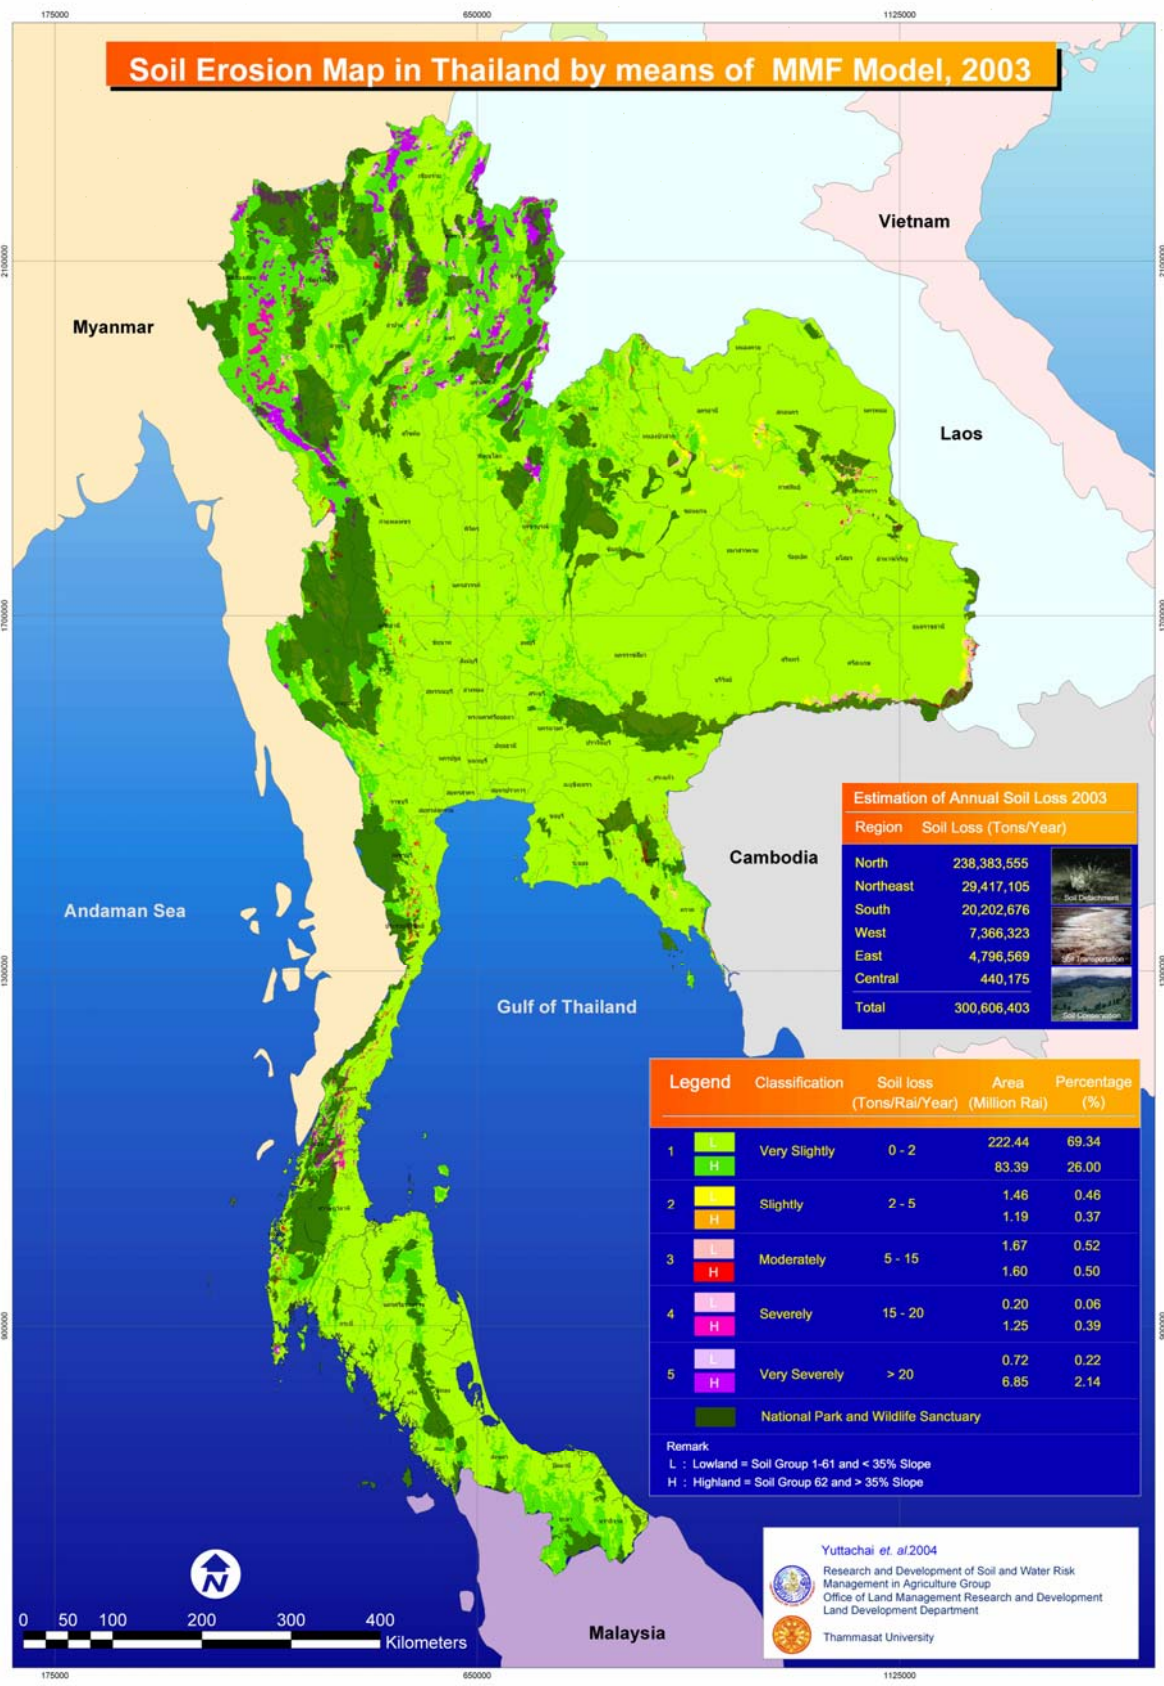

“ด้วยพระบารมี ปิ่นฟูปฐพีไทย”

กรมพัฒนาที่ดิน กระทรวงเกษตรและสหกรณ์

กรมพัฒนาที่ดิน กระทรวงเกษตรและสหกรณ์

2003/61 ถนนพหลโยธิน แขวงลาดยาว เขตจตุจักร กรุงเทพฯ 10900

โทรศัพท์ 0-2579-0111, 0-2941-1968-77 <http://www.ddd.go.th>