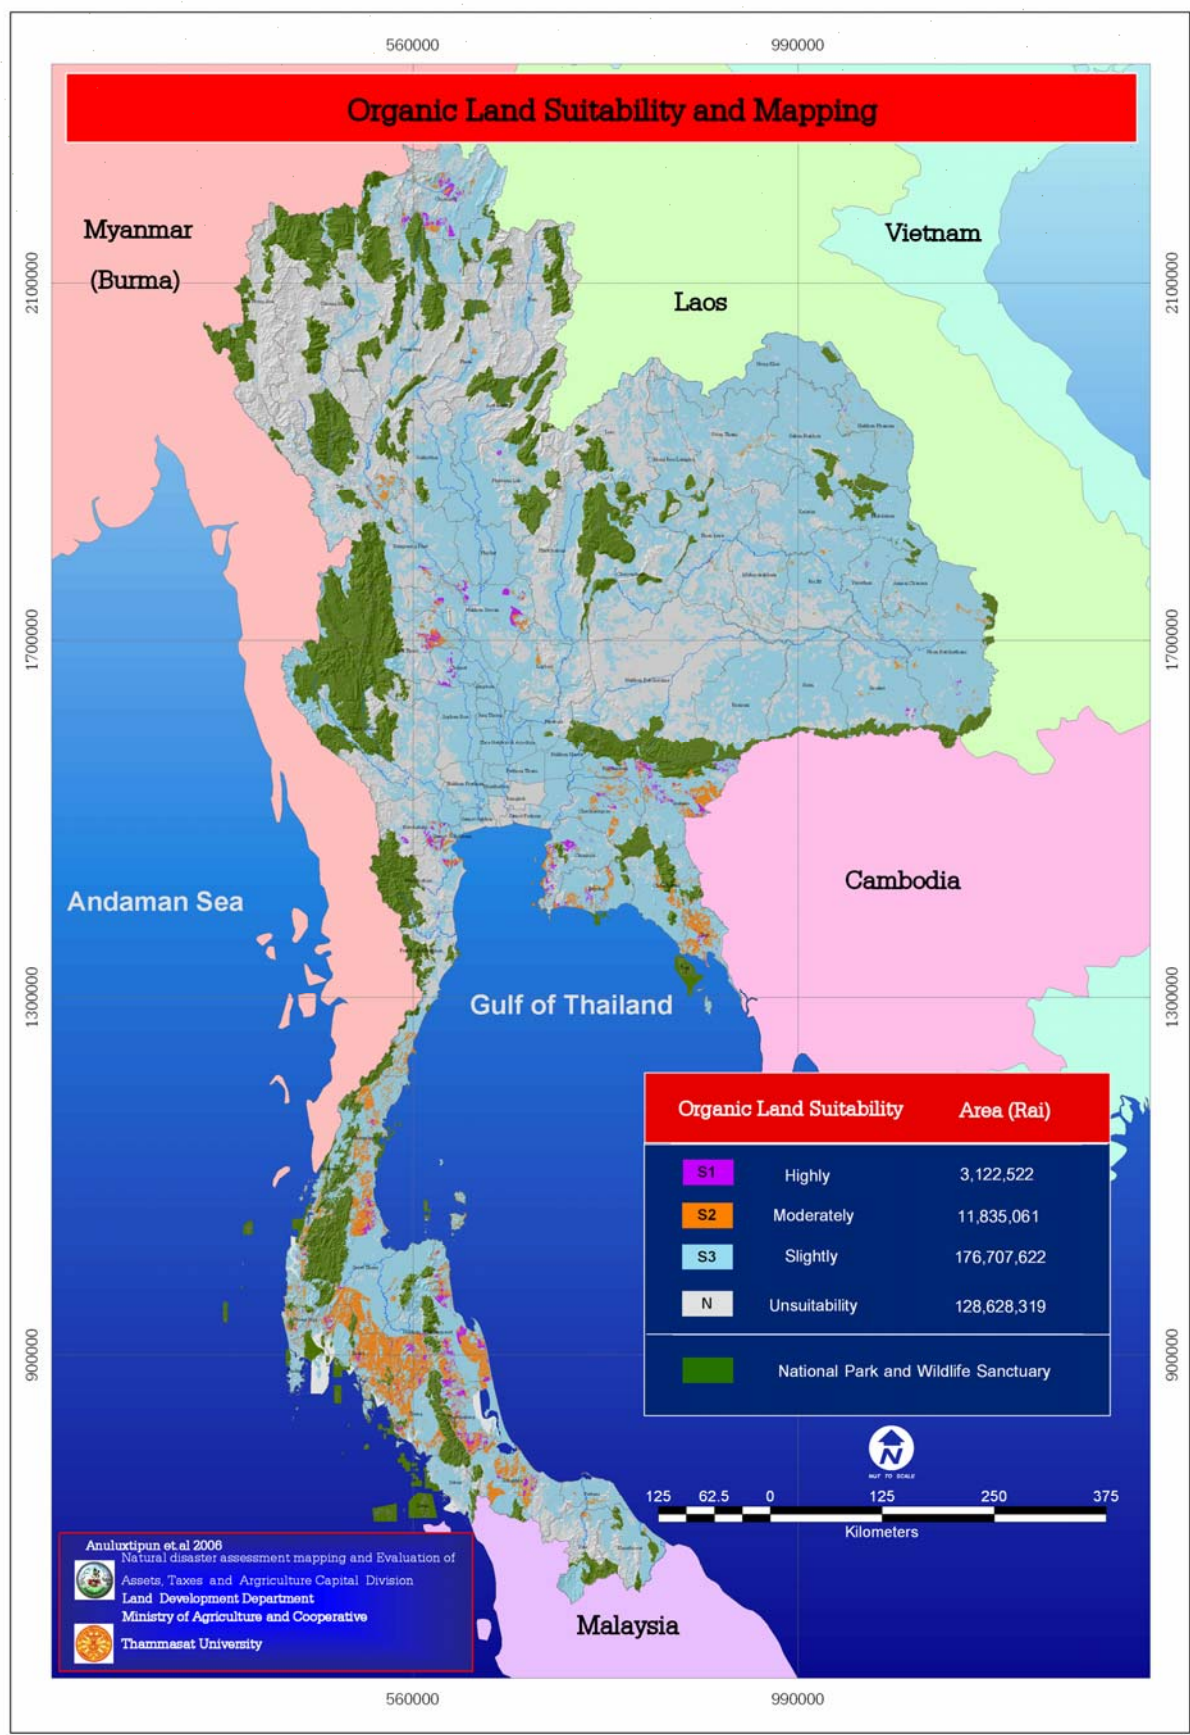

“ด้วยพระบารมี ปิ่นฟูปลูกพืชไทย”

กรมพัฒนาที่ดิน กระทรวงเกษตรและสหกรณ์

กรมพัฒนาที่ดิน กระทรวงเกษตรและสหกรณ์

2003/61 ถนนพหลโยธิน แขวงลาดยาว เขตจตุจักร กรุงเทพฯ 10900

โทรศัพท์ 0-2579-0111, 0-2941-1968-77 <http://www.ddd.go.th>