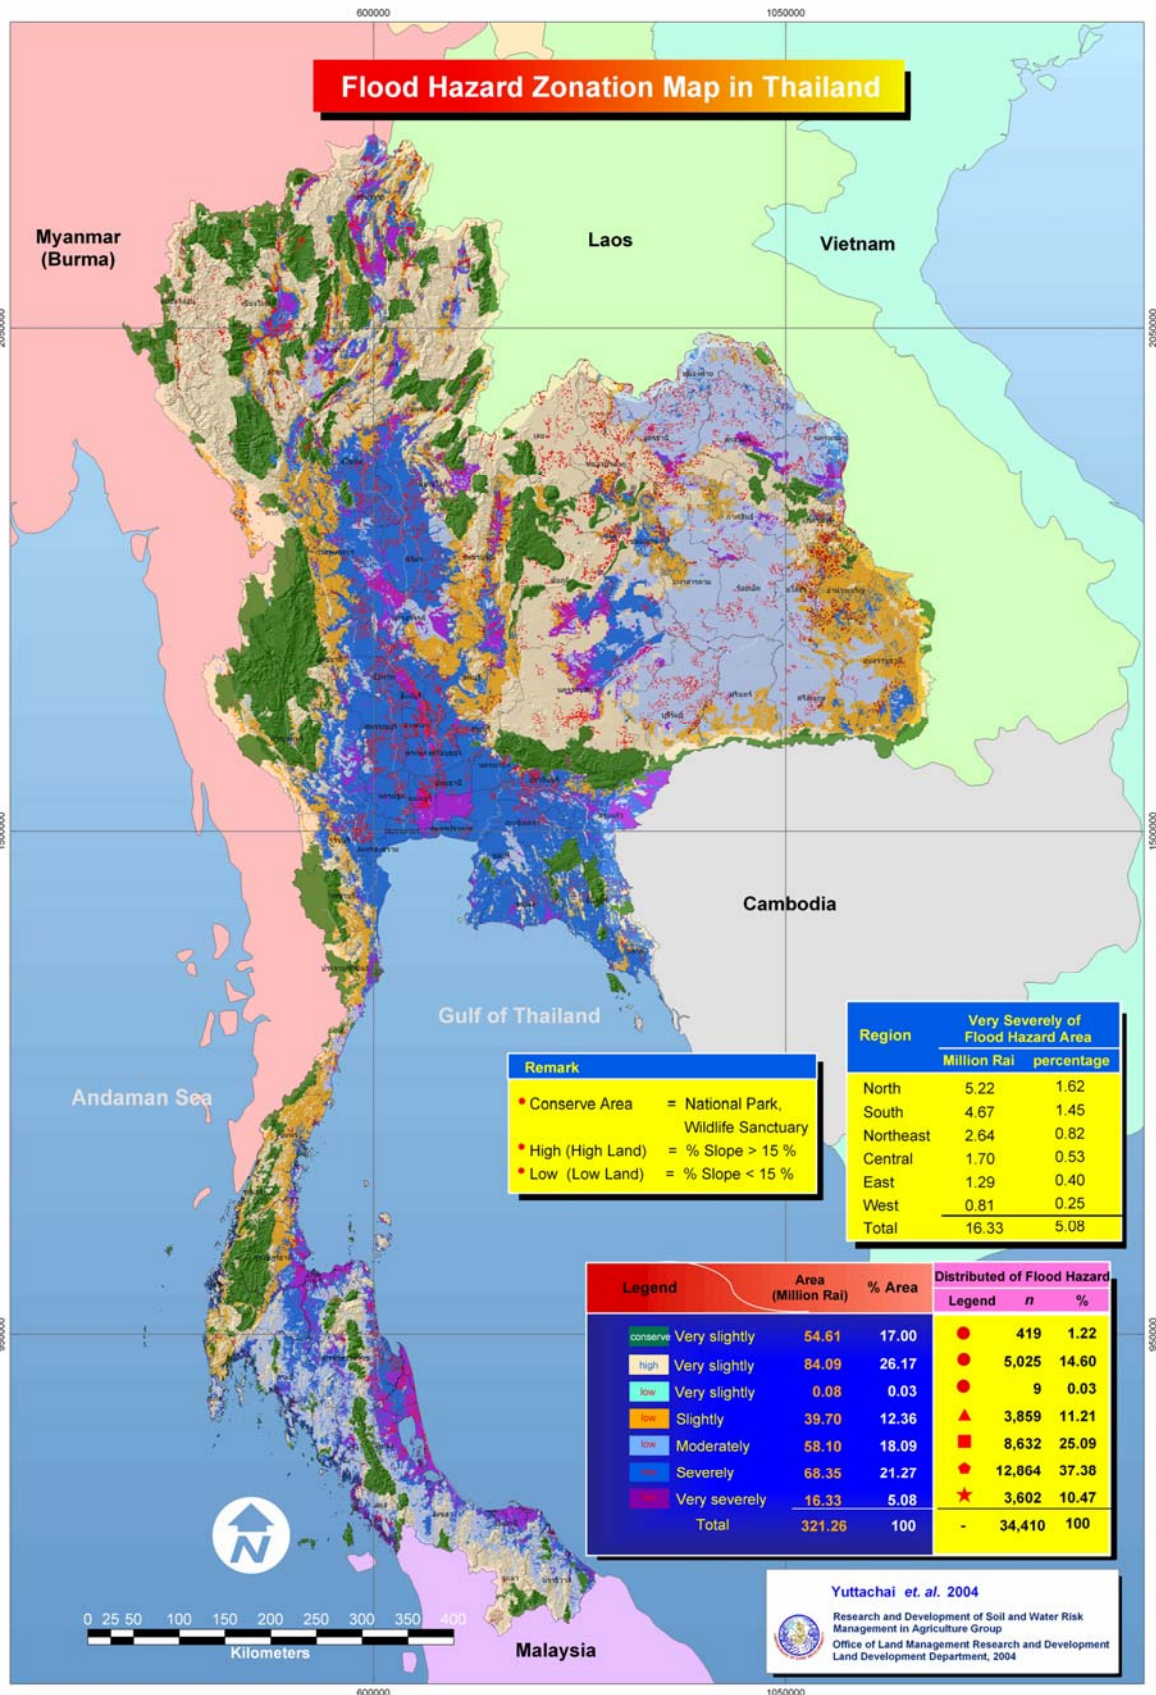

“ด้วยพระบารมี ปิ่นฟูปฐพีไทย”

กรมพัฒนาที่ดิน กระทรวงเกษตรและสหกรณ์

กรมพัฒนาที่ดิน กระทรวงเกษตรและสหกรณ์

2003/61 ถนนพหลโยธิน แขวงลาดยาว เขตจตุจักร กรุงเทพฯ 10900

โทรศัพท์ 0-2579-0111, 0-2941-1968-77 <http://www.ddd.go.th>