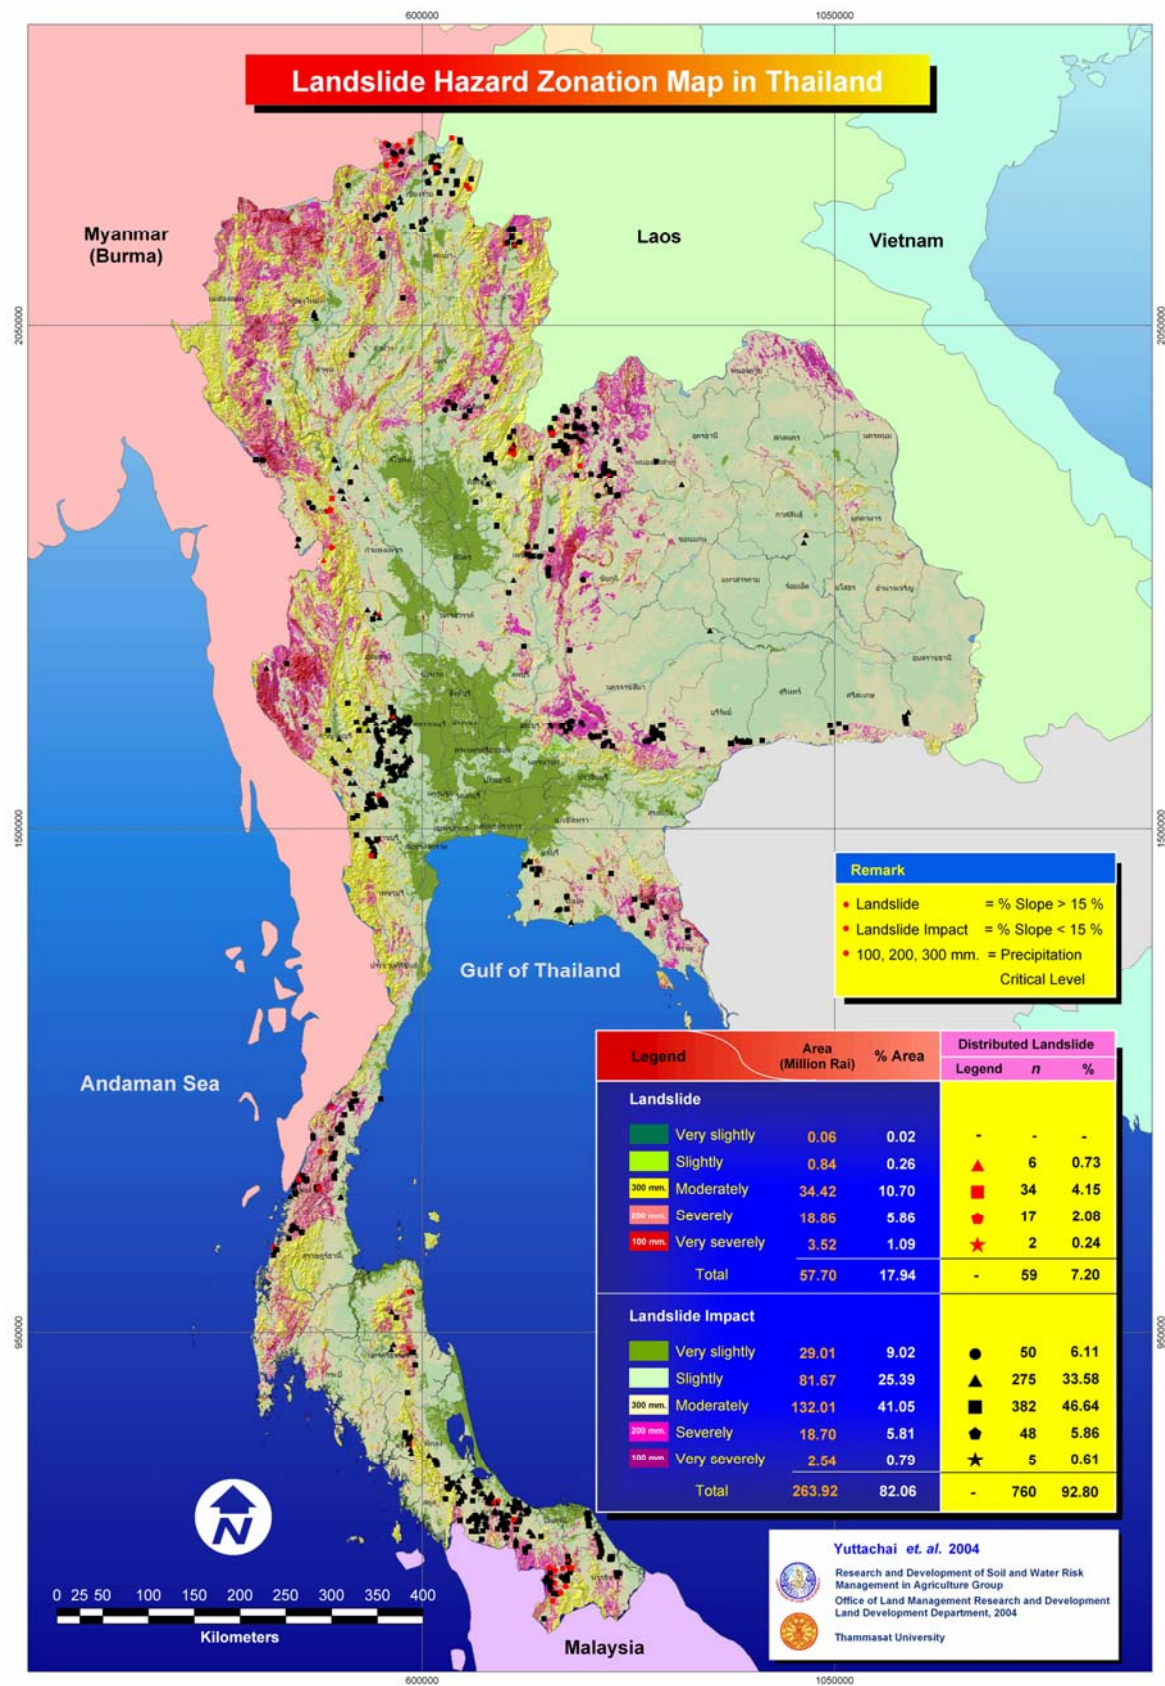

“ด้วยพระบารมี ปิ่นฟูปฐพีไทย”

กรมพัฒนาที่ดิน กระทรวงเกษตรและสหกรณ์

กรมพัฒนาที่ดิน กระทรวงเกษตรและสหกรณ์

2003/61 ถนนพหลโยธิน แขวงลาดยาว เขตจตุจักร กรุงเทพฯ 10900

โทรศัพท์ 0-2579-0111, 0-2941-1968-77 <http://www.ldd.go.th>