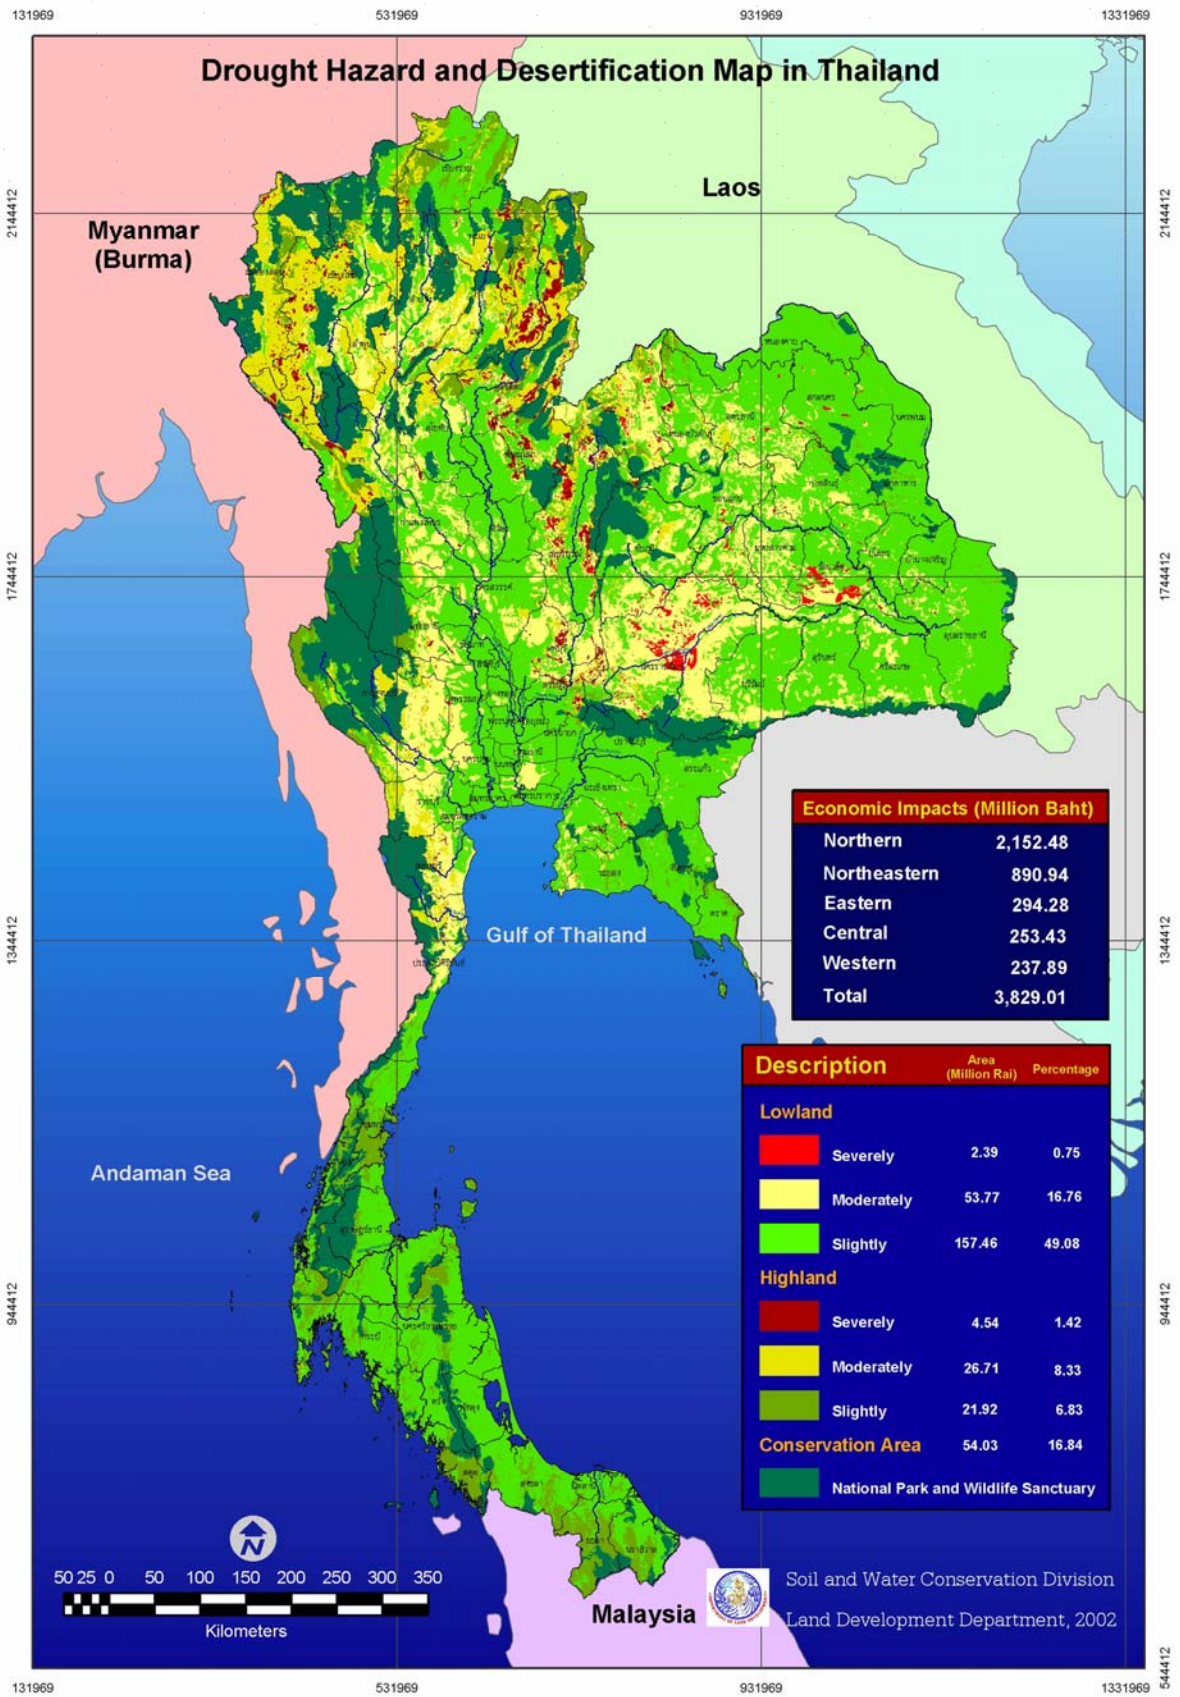

“ด้วยพระบารมี ปันฟูปฐพีไทย”

กรมพัฒนาที่ดิน กระทรวงเกษตรและสหกรณ์

กรมพัฒนาที่ดิน กระทรวงเกษตรและสหกรณ์

2003/61 ถนนพหลโยธิน แขวงลาดยาว เขตจตุจักร กรุงเทพฯ 10900

โทรศัพท์ 0-2579-0111, 0-2941-1968-77 <http://www.ddd.go.th>